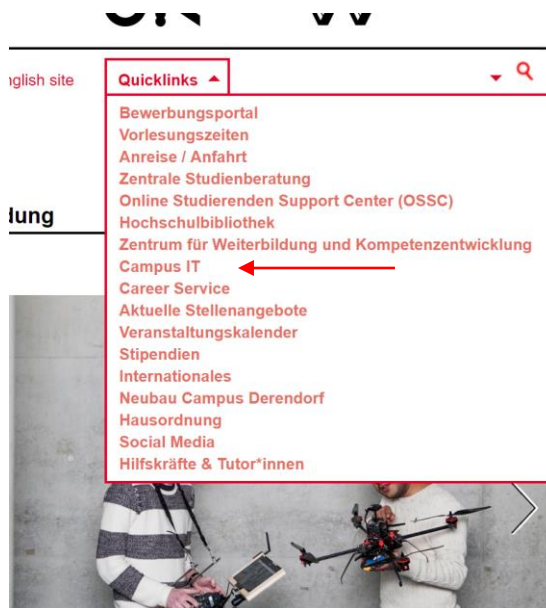

#### LINKS

[Anleitungen \(CITipedia\)](#)  
[HSD Account Passwort zurücksetzen](#)

#### SERVICEQUALITÄT

HS E-Mail-Adresse

vorname.nachname@study.hs-duesseldorf.de

### Webmail

#### 1. Quicklinks