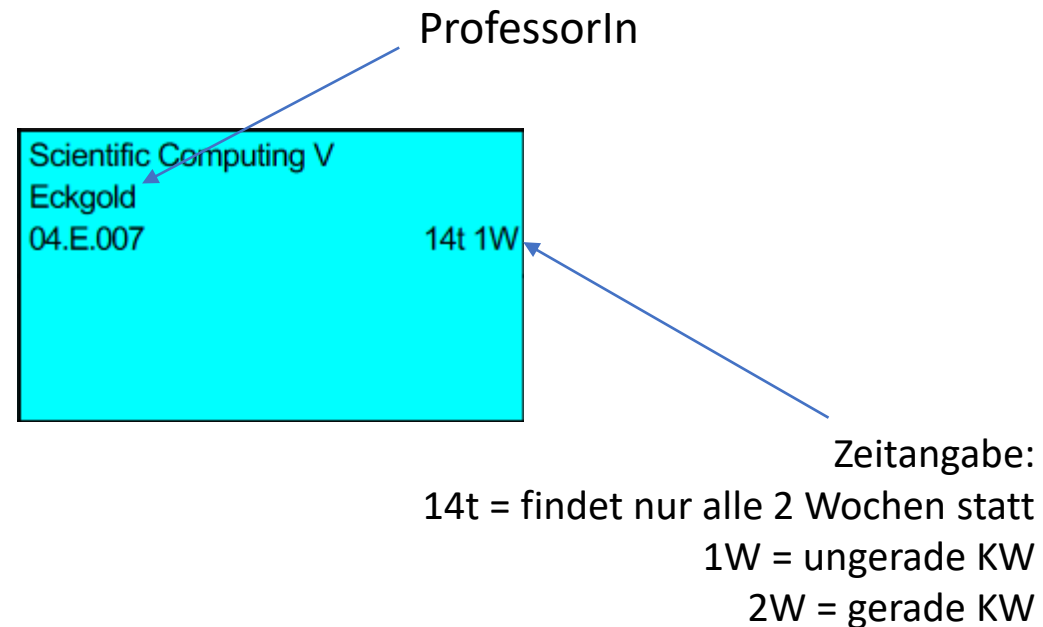

Wie ist der Stundenplan aufgebaut?